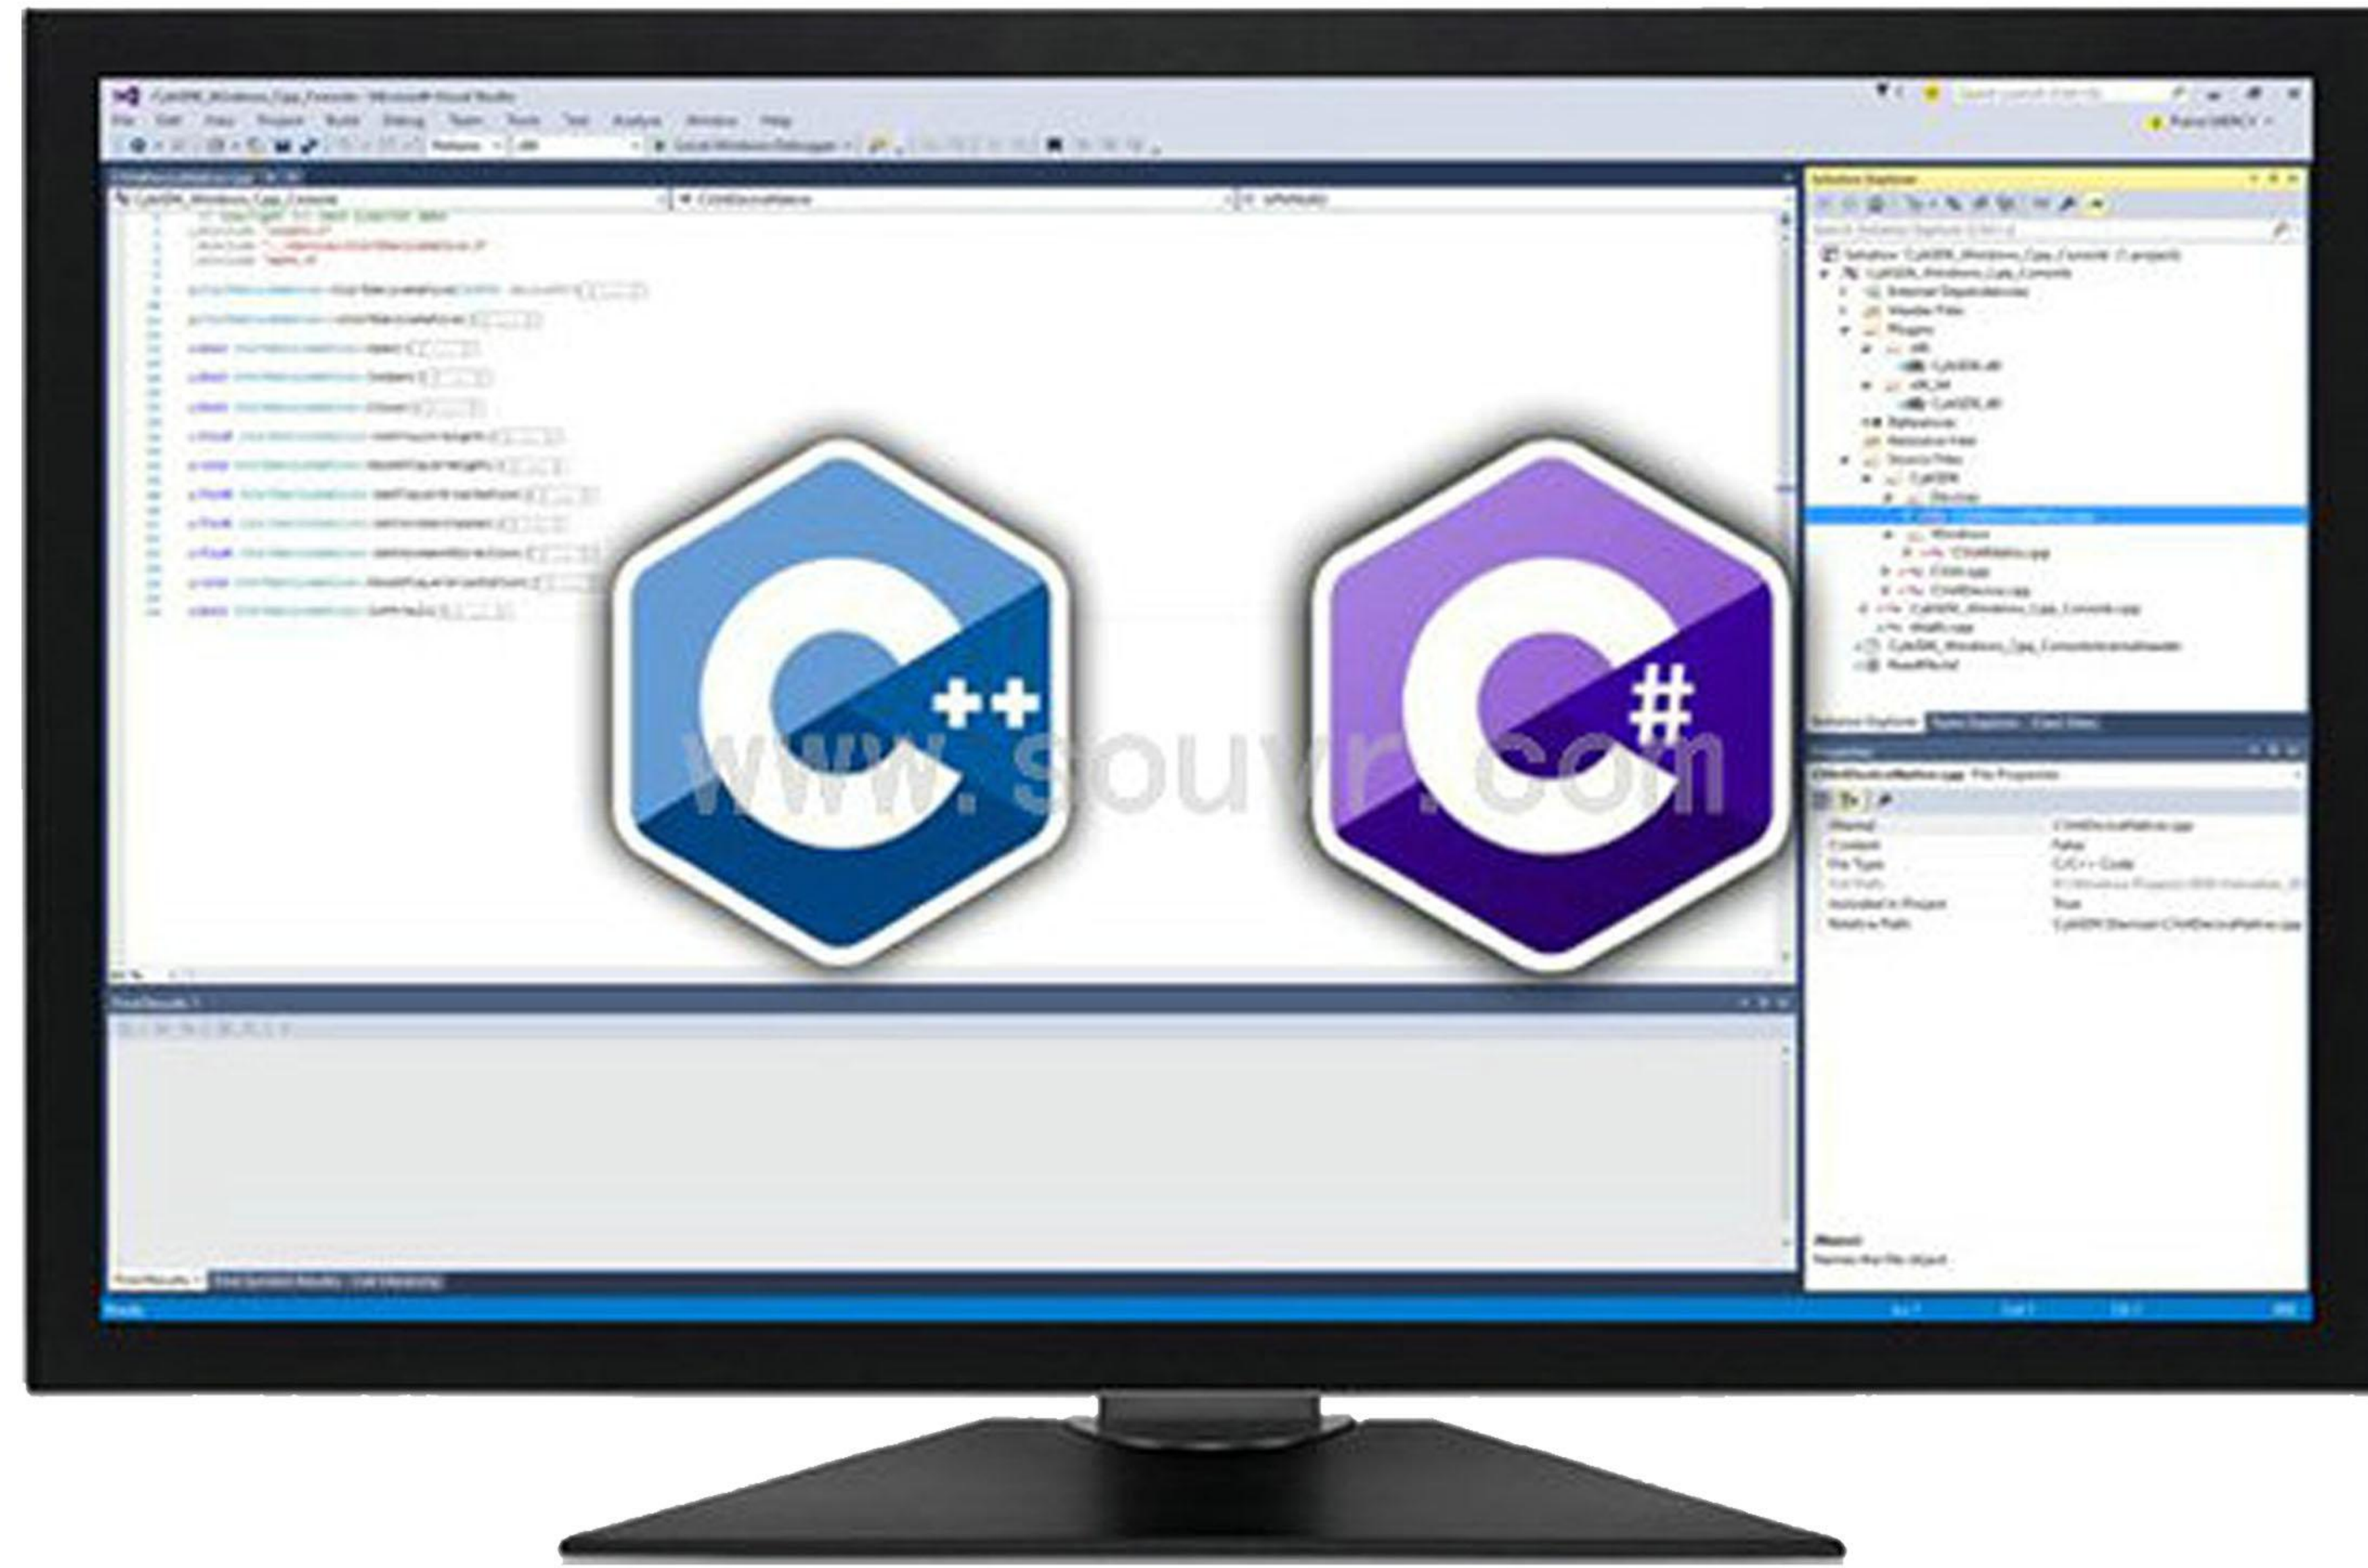

Cyberith Virtualizer 研发套件

相关链接

 Cyberith Virtualizer 研发套件

高品质虚拟现实运动

Virtualizer研发套件，即全方位跑步机适用于研究领域，为轻松实现您的个人项目提供了所有必需的工具。此VR运动平台独立于所选的头戴式显示器工作。它主要与HTC Vive或Oculus Rift结合使用，但同样可用于洞穴式自动虚拟环境（CAVE）。

套装

- Cyberith Virtualizer研发套件
- Software Development Kit (SDK)
- 指导，手册和直接技术支持
- 测试和演示应用程序
- Cyberith Virtualizer SDK可以在c#和c++中使用，并为Unity 3D和Unreal引擎提供完备的插件，包括完整的示例项目。

Tools:工具

- 适用于C++和C#的本地SDK
- Unity & Unreal引擎插件
- 完整的示例项目
- 集成指南

使用SDK的优点:

- 无附件软件
- 无附加驱动
- 与Virtualizer本机一起使用
- 启用解耦
- 模拟运动速度检测
- 模拟高度检测

主要功能:

- 移动速度 (m / s)
- 移动方向 (0°-360°)
- 体形 (0°-360°)
- 用户身高 (cm)

Virtualizer研发套件用于不同的应用领域

- 计算机科学
- 工业工程
- 后勤
- 程序培训
- 心理学
- 神经科学
- 建筑与房地产
- 交通安全

Virtualizer

虚拟现实培训和模拟解决方案

作为专业虚拟现实运动解决方案的全球领导者，Cyberith在安保和安全领域的参与不仅是自然的，而且在全球范围内受到客户的高度赞赏。运动和移动对许多VR训练解决方案至关重要。Cyberith Virtualizer和Virtualizer ELITE为虚拟现实培训或模拟带来了这一重要方案。Cyberith的VR运动技术使学员能够在无限大小的虚拟环境中自由行走和奔跑。适用于安保，安全和工业应用。